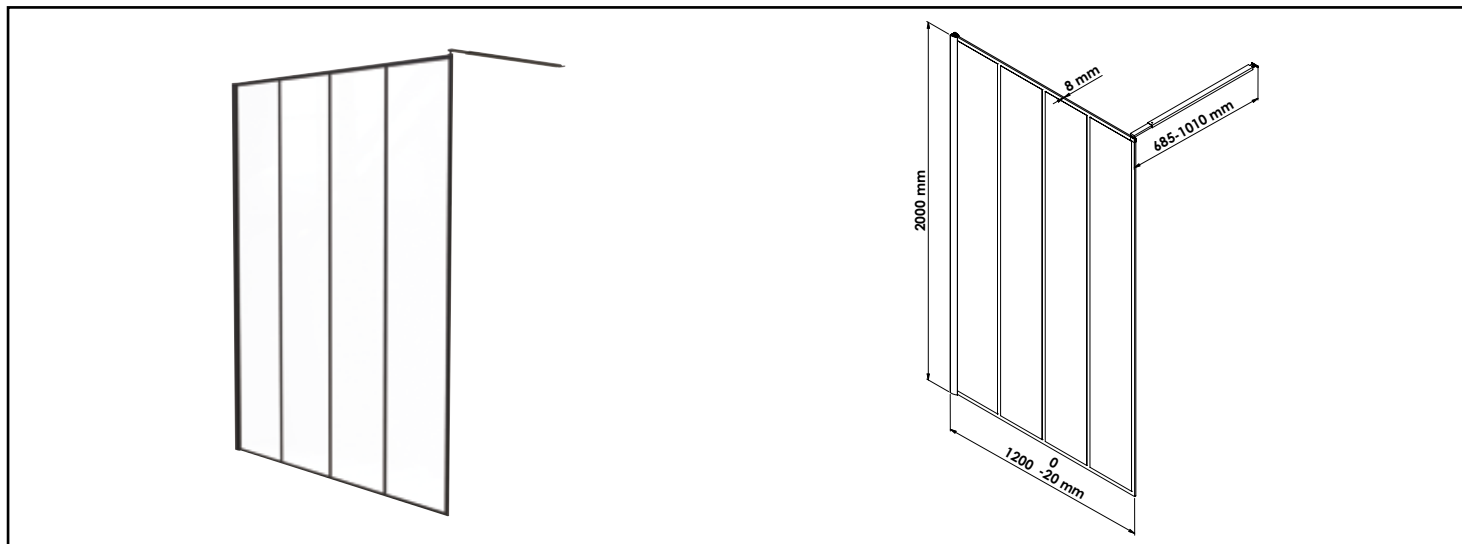

Référence : **203010122**

PAROI DE DOUCHE VERRIERE - ECRAN FIXE 120 CM - VERRE 8MM - PROFILÉ NOIR

- LA PAROI DE DOUCHE À L'ITALIENNE VERRIERE EST UNE PAROI EN VERRE TREMPÉ ÉPAIS DE 8MM, TRAITÉ ANTICALCAIRE 1 FACE.
- SANS SEUIL, ELLE OFFRE UNE BONNE ACCESSIBILITÉ À L'ESPACE DE DOUCHE.
- CETTE PAROI 100X200CM PERMET UN MONTAGE DE PLEIN PIED OU SUR RECEVEUR ET EST RÉVERSIBLE GAUCHE/DROITE. ELLE NE NÉCESSITE PAS DE FIXATION AU SOL, LE POIDS DE LA PAROI ASSURANT LA STABILITÉ DE L'ENSEMBLE.
- LE PROFILÉ EST ÉTUDIÉ POUR UNE INSTALLATION RAPIDE, SANS SILICONE.
- LA PAROI VERRIERE FINITION NOIR MAT EST ORNÉE D'UN DÉCOR ÉVOQUANT LES VERRIÈRES INDUSTRIELLES. SUR LA DIMENSION 100X200CM, CE DÉCOR DESSINE 3 BANDES.
- SOLIDE, ÉLÉGANTE, D'ENTRETIEN FACILE, LA PAROI VERRIERE VOUS PERMET, SEULE OU ASSOCIÉE À UN DÉFLECTEUR, DE PERSONNALISER L'INSTALLATION DE VOTRE SALLE DE BAIN.
- LA BARRE DE FIXATION MURALE EN INOX FINITION NOIR MAT EST FOURNIE AVEC LA PAROI.